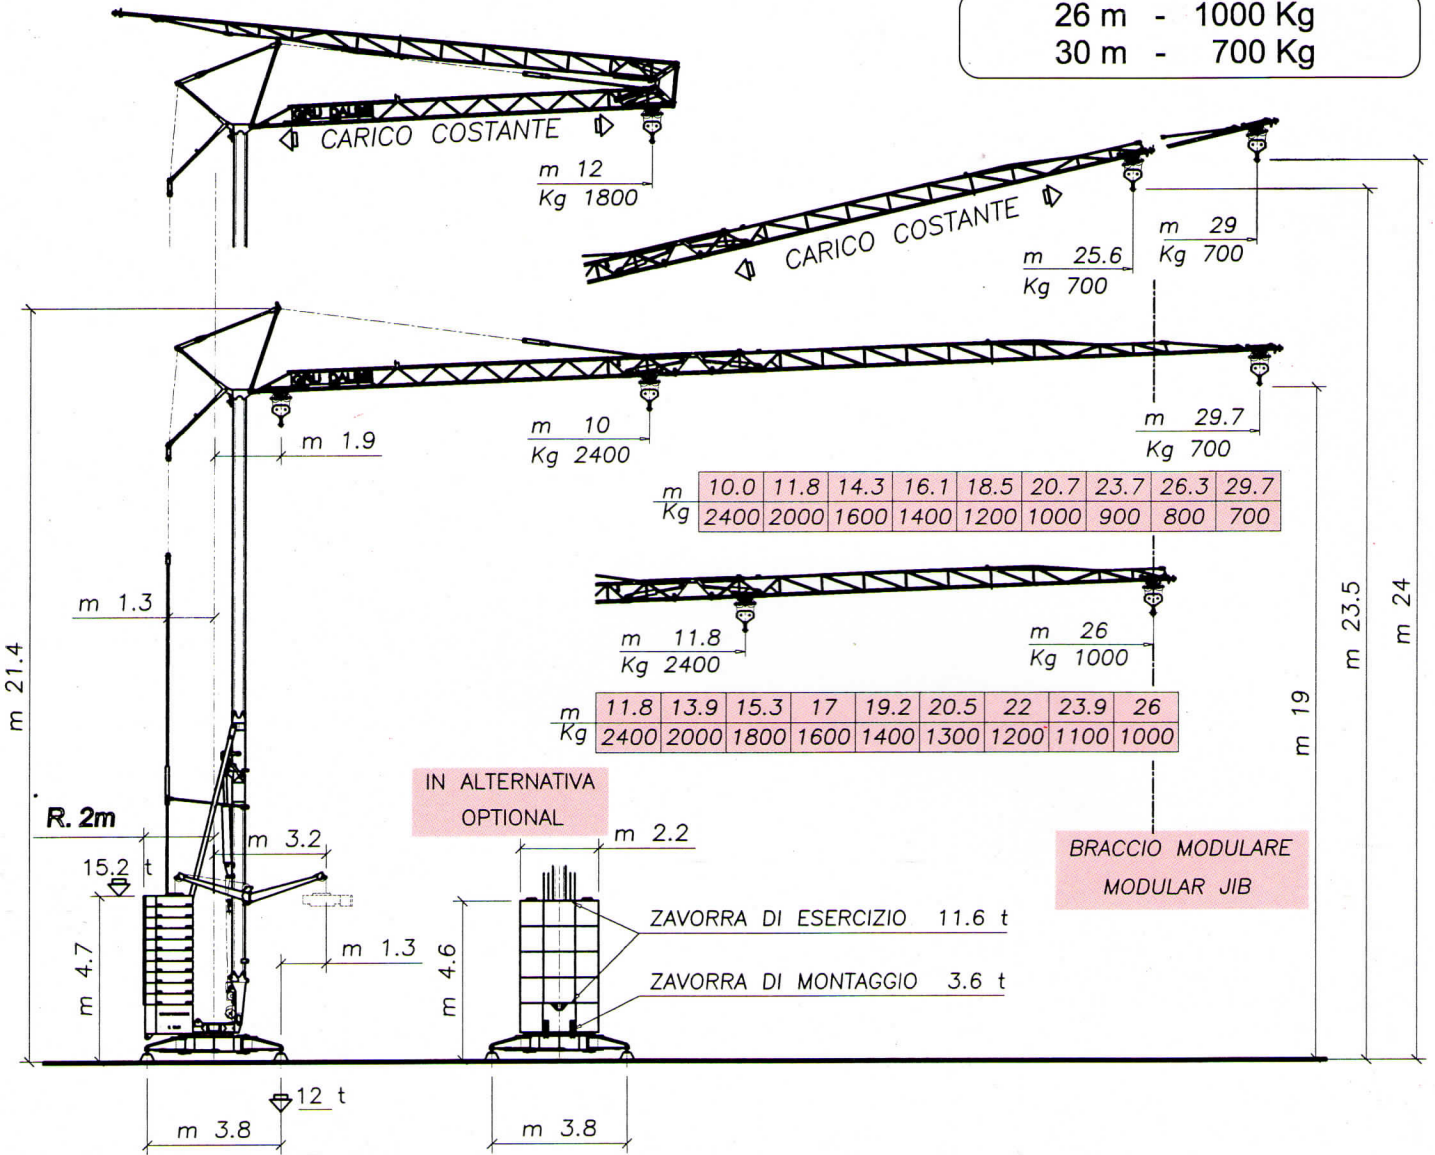

GRU DALBE HS 293

Mr. Dino Edition

26 m - 1000 Kg

30 m - 700 Kg

SBRACCI, PORTATE, REAZIONI - RADIUS, CAPACITY, REACTIONS

TRASPORTO - TRANSPORT

DIN 15018 - H1•B2/B3 - 15019 - 18800