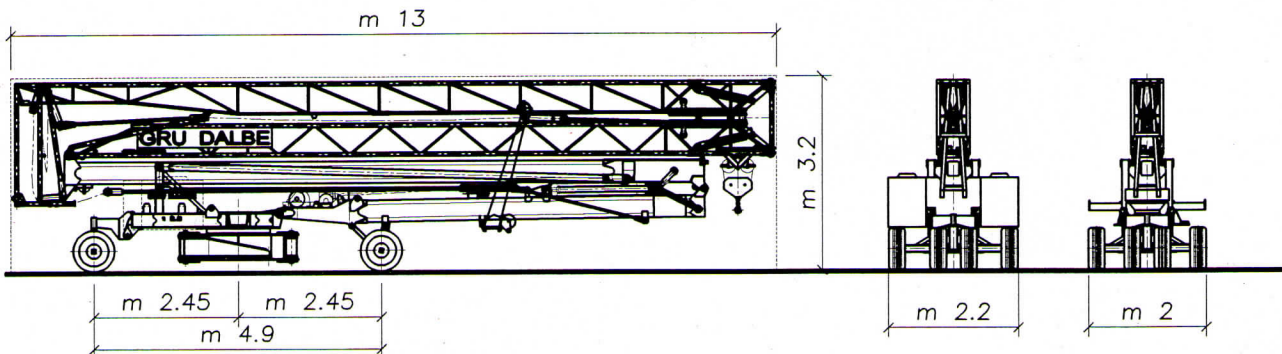

GRU DALBE HS 293

Mr. Dino Edition

26 m - 1000 Kg

30 m - 700 Kg

SBRACCI, PORTATE, REAZIONI - RADIUS, CAPACITY, REACTIONS

TRASPORTO - TRANSPORT

DIN 15018 - H1•B2/B3 - 15019 - 18800