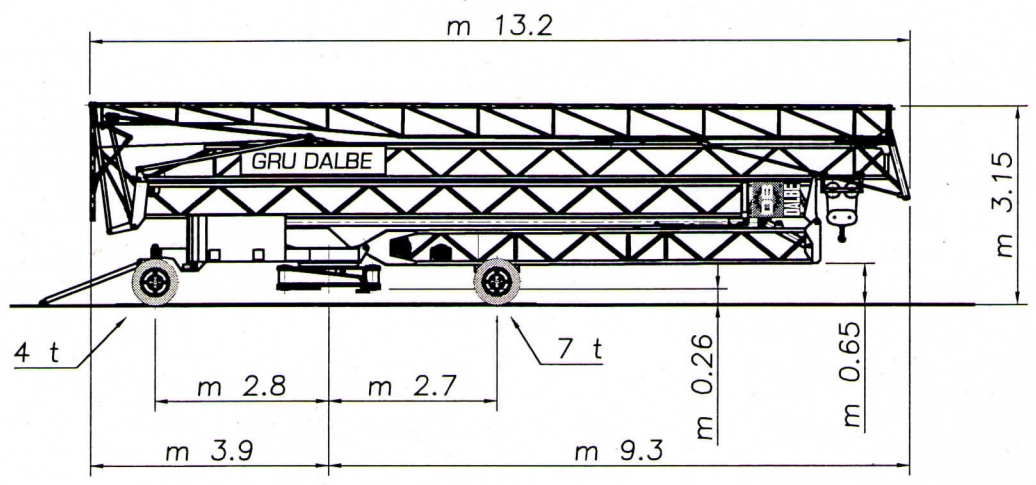

# GRU DALBE HS 251

25 m - 800 kg  
27 m - 750 kg

I dati e le misure hanno un valore indicativo, pertanto non sono impegnativi.

SBRACCI, PORTATE, REAZIONI - RADIUS, CAPACITY, REACTIONS

TRASPORTO - TRANSPORT