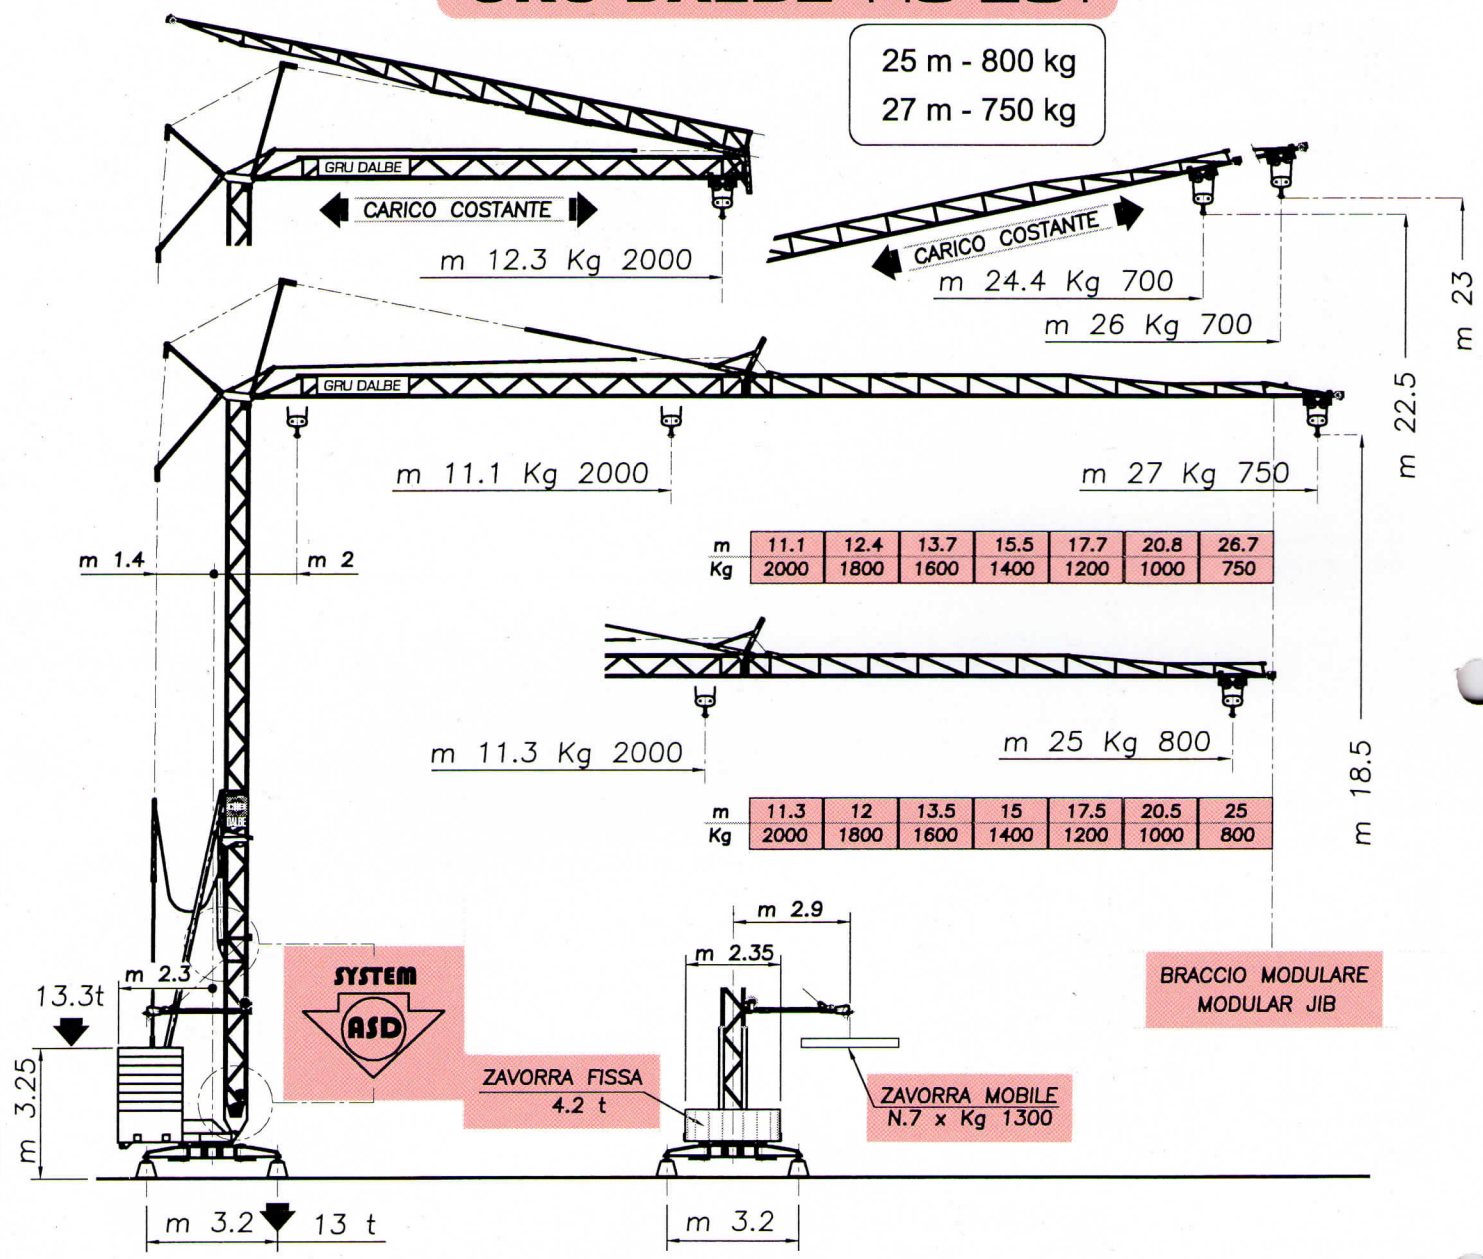

# GRU DALBE HS 251

25 m - 800 kg  
27 m - 750 kg

I dati e le misure hanno un valore indicativo, pertanto non sono impegnativi.

SBRACCI, PORTATE, REAZIONI - RADIUS, CAPACITY, REACTIONS

TRASPORTO - TRANSPORT

DIN 15018 - H1•B2/B3 - 15019 - 18800